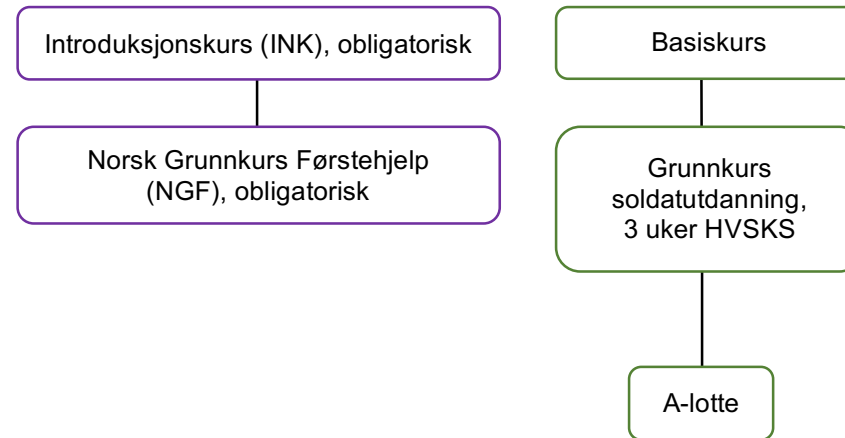

KURSPLAN

Norges Lotteforbund kan også arrangere kurs i samband, sanitet, DHLR, organisasjonsteknikk, samt instruktørkurs, sårsminke- og markørkurs og kurs i Styreweb. Ta kontakt på nlf@lottene.no.